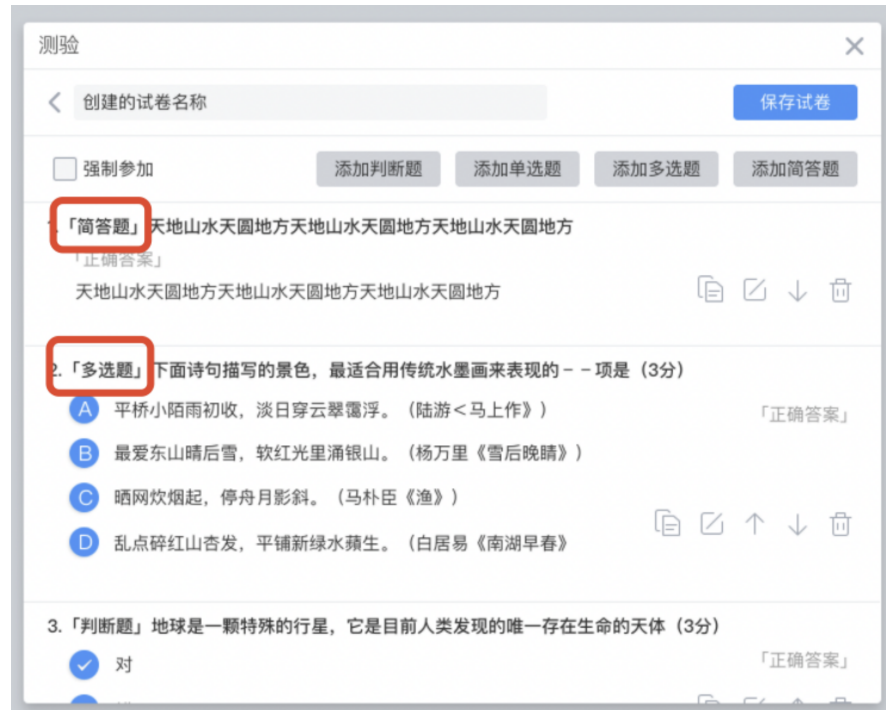

大家好，本周的上线功能如下：

大班课产品功能：

1、大班课-大班课视频墙模板自定义背景优化

后台视频墙模板支持自定义教室背景底图；

2、大班课-白名单观看方式支持邮箱验证

聊天区消息置顶内容过多时，支持展开/收起交互；

白名单观看方式支持邮箱登录，如有需要，请联系配置开启；

3、大班课-测验题展示增加题型标识

测验题目展示新增题型选项标识以及文字间距调整：

4、大班课-聊天区公告模板列表UI调整

公告模板样式调整，新增勾选时不可确认置灰交互；

5、大班课-合流比例直播与回放保持一致v

合流比例直播与回放保持一致；

6、大班课-大班课关闭客户端不触发下课

关闭客户端可直接退出并不执行下课操作；如有需要，请联系配置开启；

小班课产品功能：