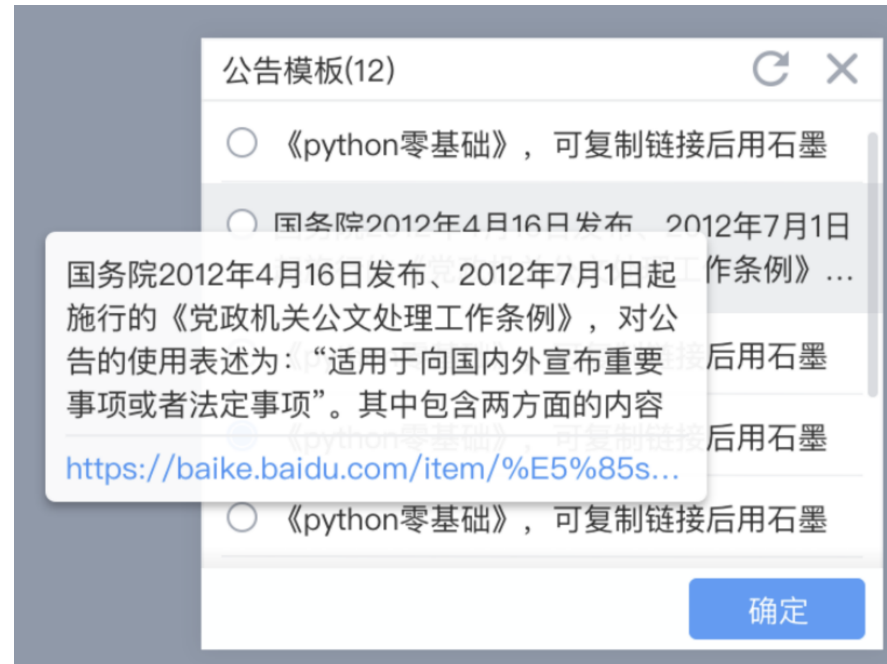

4、大班课-聊天区公告模板列表UI调整

公告模板样式调整，新增勾选时不可确认置灰交互；

5、大班课-合流比例直播与回放保持一致v

合流比例直播与回放保持一致；

6、大班课-大班课关闭客户端不触发下课

关闭客户端可直接退出并不执行下课操作；如有需要，请联系配置开启；

小班课产品功能：

7、小班课-支持配置学生上麦自动授权画笔

可支持学生上麦后自动授权画笔。如有需要，请联系配置开启；